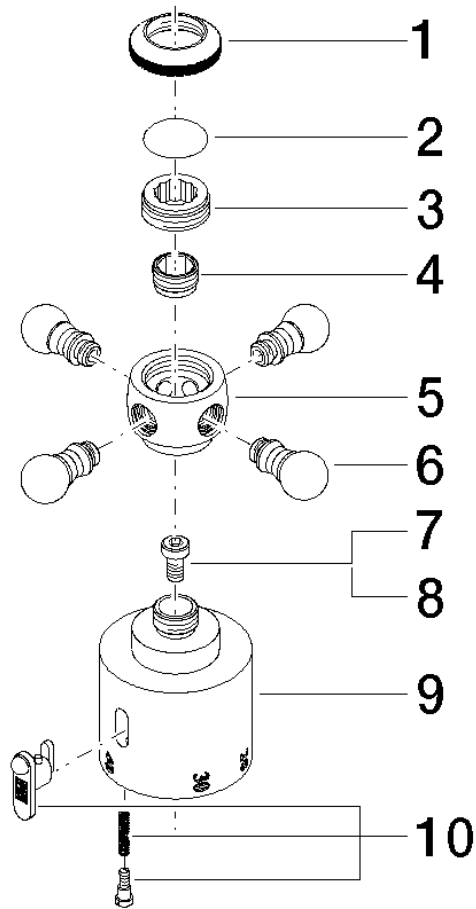

MADISON Temperature control handle - Brushed Durabronz (23kt Gold)

MADISON

11 420 360

11 420 360

11 420 360

Parts for other finishes can be found here: [Chrome](#)

Spare parts list

No.	Item Number	Name	Quantity used	Delivery time
1	09 20 36 005-28	handle	1	20
2	09 26 01 016 90	accessories	1	2
3	09 20 83 006 90	handle	1	2
4	09 24 03 119 90	nipple	1	2
5	09 20 36 060-28	handle	1	20
6	09 20 36 004-28	handle	4	20
7	90 30 30 027 00 90	screw	1	2
8	09 30 33 004 90	screw	1	2
9	09 17 33 003-28	handle	1	20
10	90 21 33 020 00 90	handle	1	2