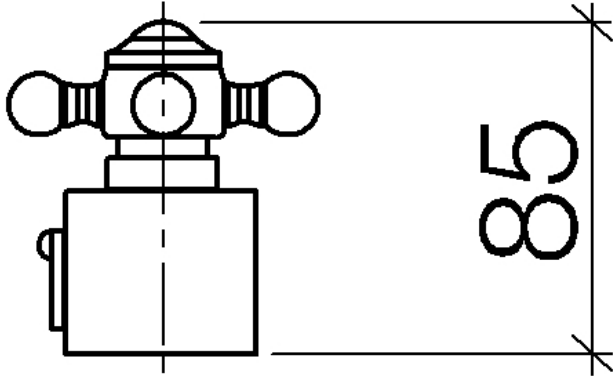

11 420 360

	Brushed Durabron (23kt Gold)	11 420 360-28
	Chrome	11 420 360-00
	Brushed Platinum	11 420 360-06
	Platinum	11 420 360-08
	Durabron (23kt Gold)	11 420 360-09
	Brushed Dark Platinum	11 420 360-99

MADISON Temperature control handle - Brushed Durabronz (23kt Gold)

MADISON

11 420 360

11 420 360

11 420 360

Parts for other finishes can be found here: [Chrome](#)

Spare parts list

No.	Item Number	Name	Quantity used	Delivery time
1	09 20 36 005-28	handle	1	20
2	09 26 01 016 90	accessories	1	2
3	09 20 83 006 90	handle	1	2
4	09 24 03 119 90	nipple	1	2
5	09 20 36 060-28	handle	1	20
6	09 20 36 004-28	handle	4	20
7	90 30 30 027 00 90	screw	1	2
8	09 30 33 004 90	screw	1	2
9	09 17 33 003-28	handle	1	20
10	90 21 33 020 00 90	handle	1	2